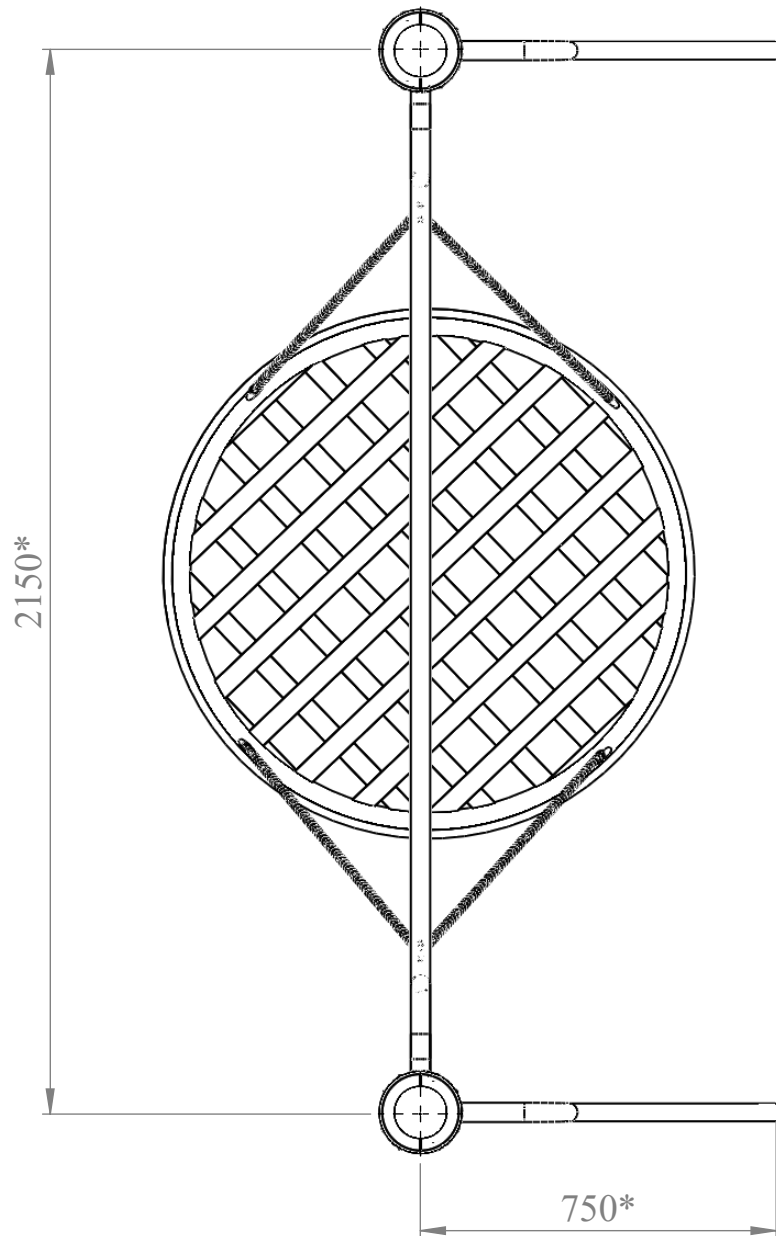

СПИСОК ЭЛЕМЕНТОВ YSK150

ПОЗИЦИЯ	ОБОЗНАЧЕНИЕ	К-ВО
1	Хомут в сборе (стандартная комплектация)	6
2	Стойка 3300	2
3	Перекладина 2000	1
4	Гнездо	1
5	Упор-косынка	2

ПЛАН-СХЕМА YSK150

* Габаритные размеры
** Зона безопасности

** Зона безопасности 6150 x 4750 мм