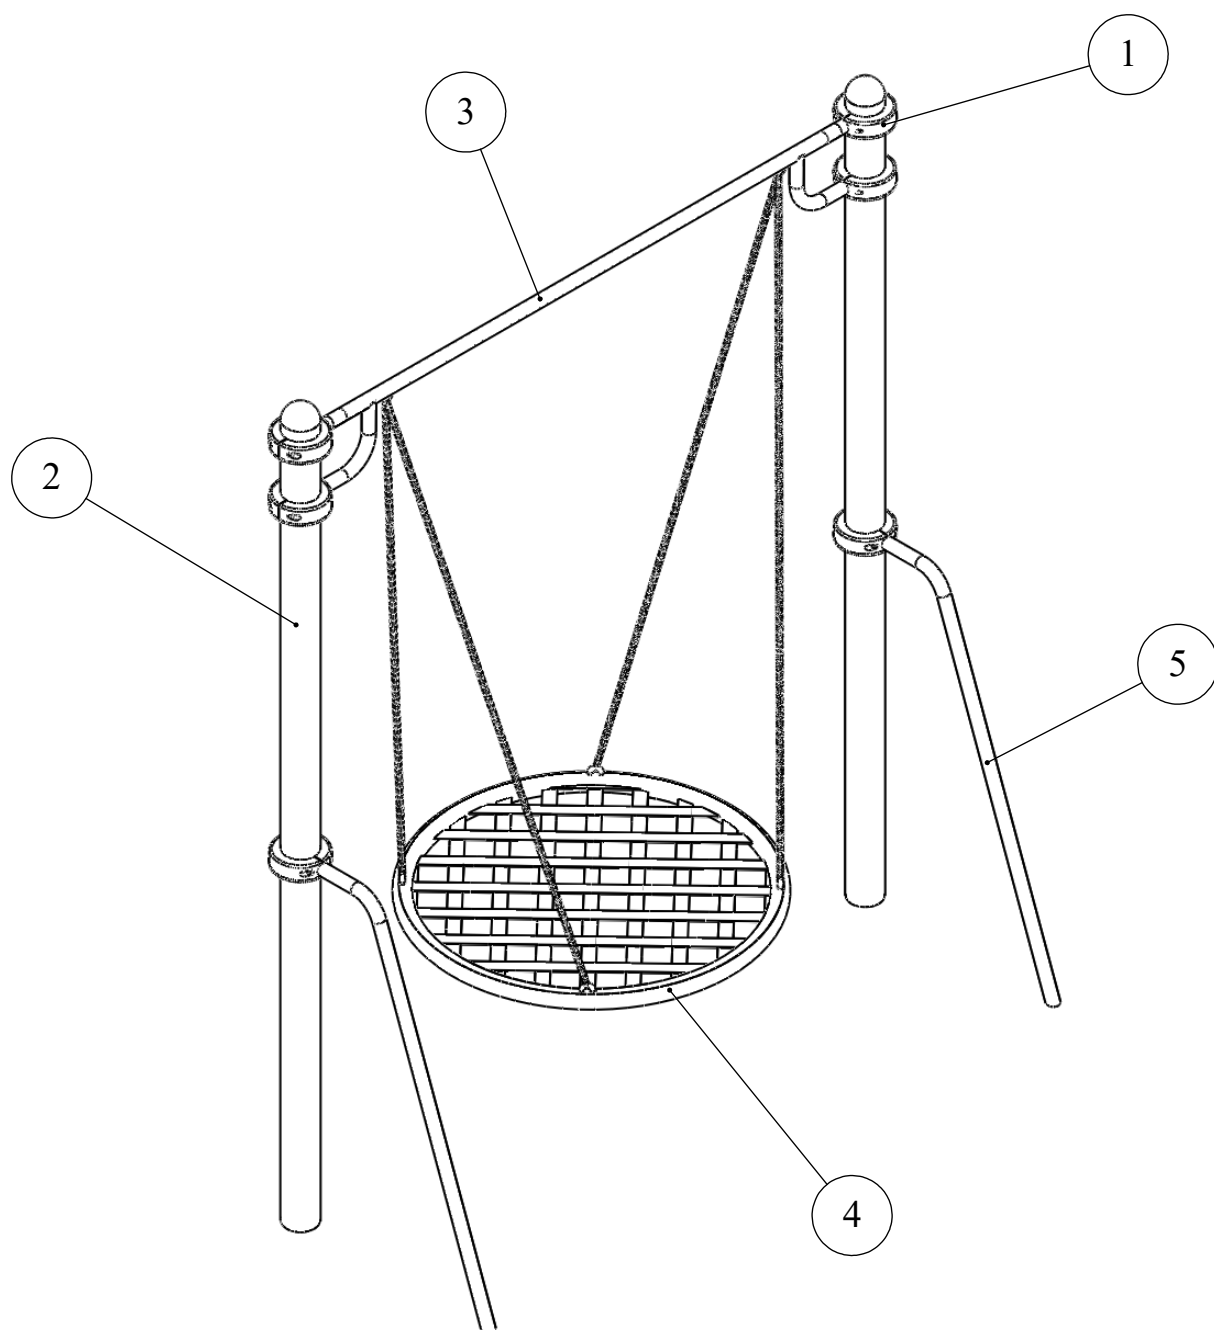

СПИСОК ЭЛЕМЕНТОВ YSK150

ПОЗИЦИЯ	ОБОЗНАЧЕНИЕ	К-ВО
1	Хомут в сборе (стандартная комплектация)	6
2	Стойка 3300	2
3	Перекладина 2000	1
4	Гнездо	1
5	Упор-косынка	2

ПЛАН-СХЕМА YSK150

* Габаритные размеры
** Зона безопасности

** Зона безопасности 6150 x 4750 мм